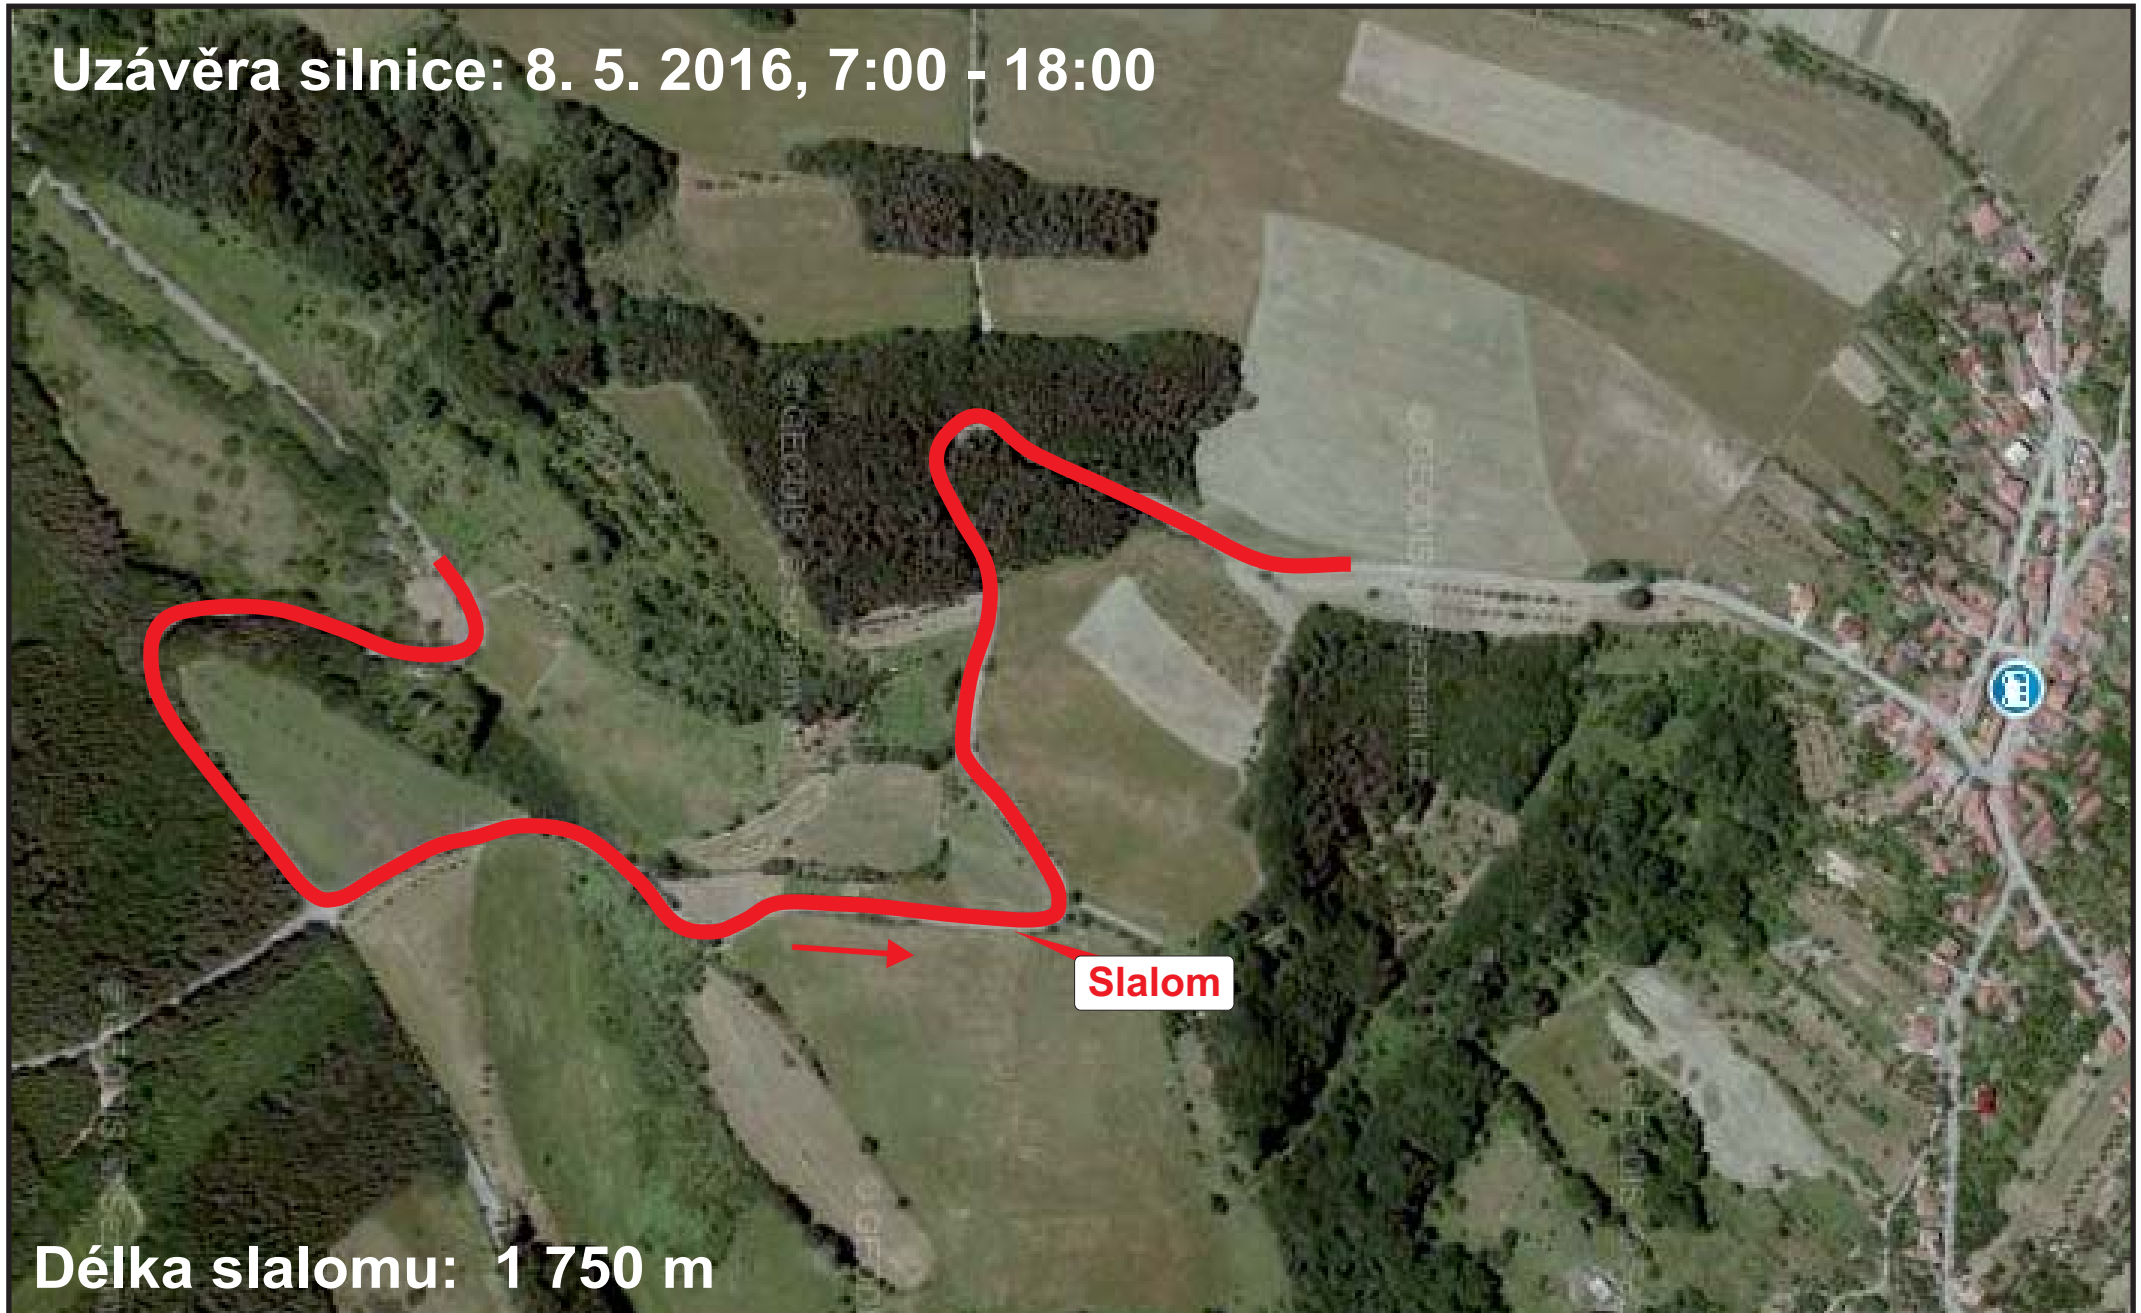

Automobilový Slalom Zlín

8. 5. 2016

Automobilový Slalom Zlín

8. 5. 2016

Automobilový Slalom Zlín

8. 5. 2016

Automobilový Slalom Zlín

8. 5. 2016

Uzávěra silnice: 8. 5. 2016, 7:00 - 18:00

Délka slalomu: 1 750 m