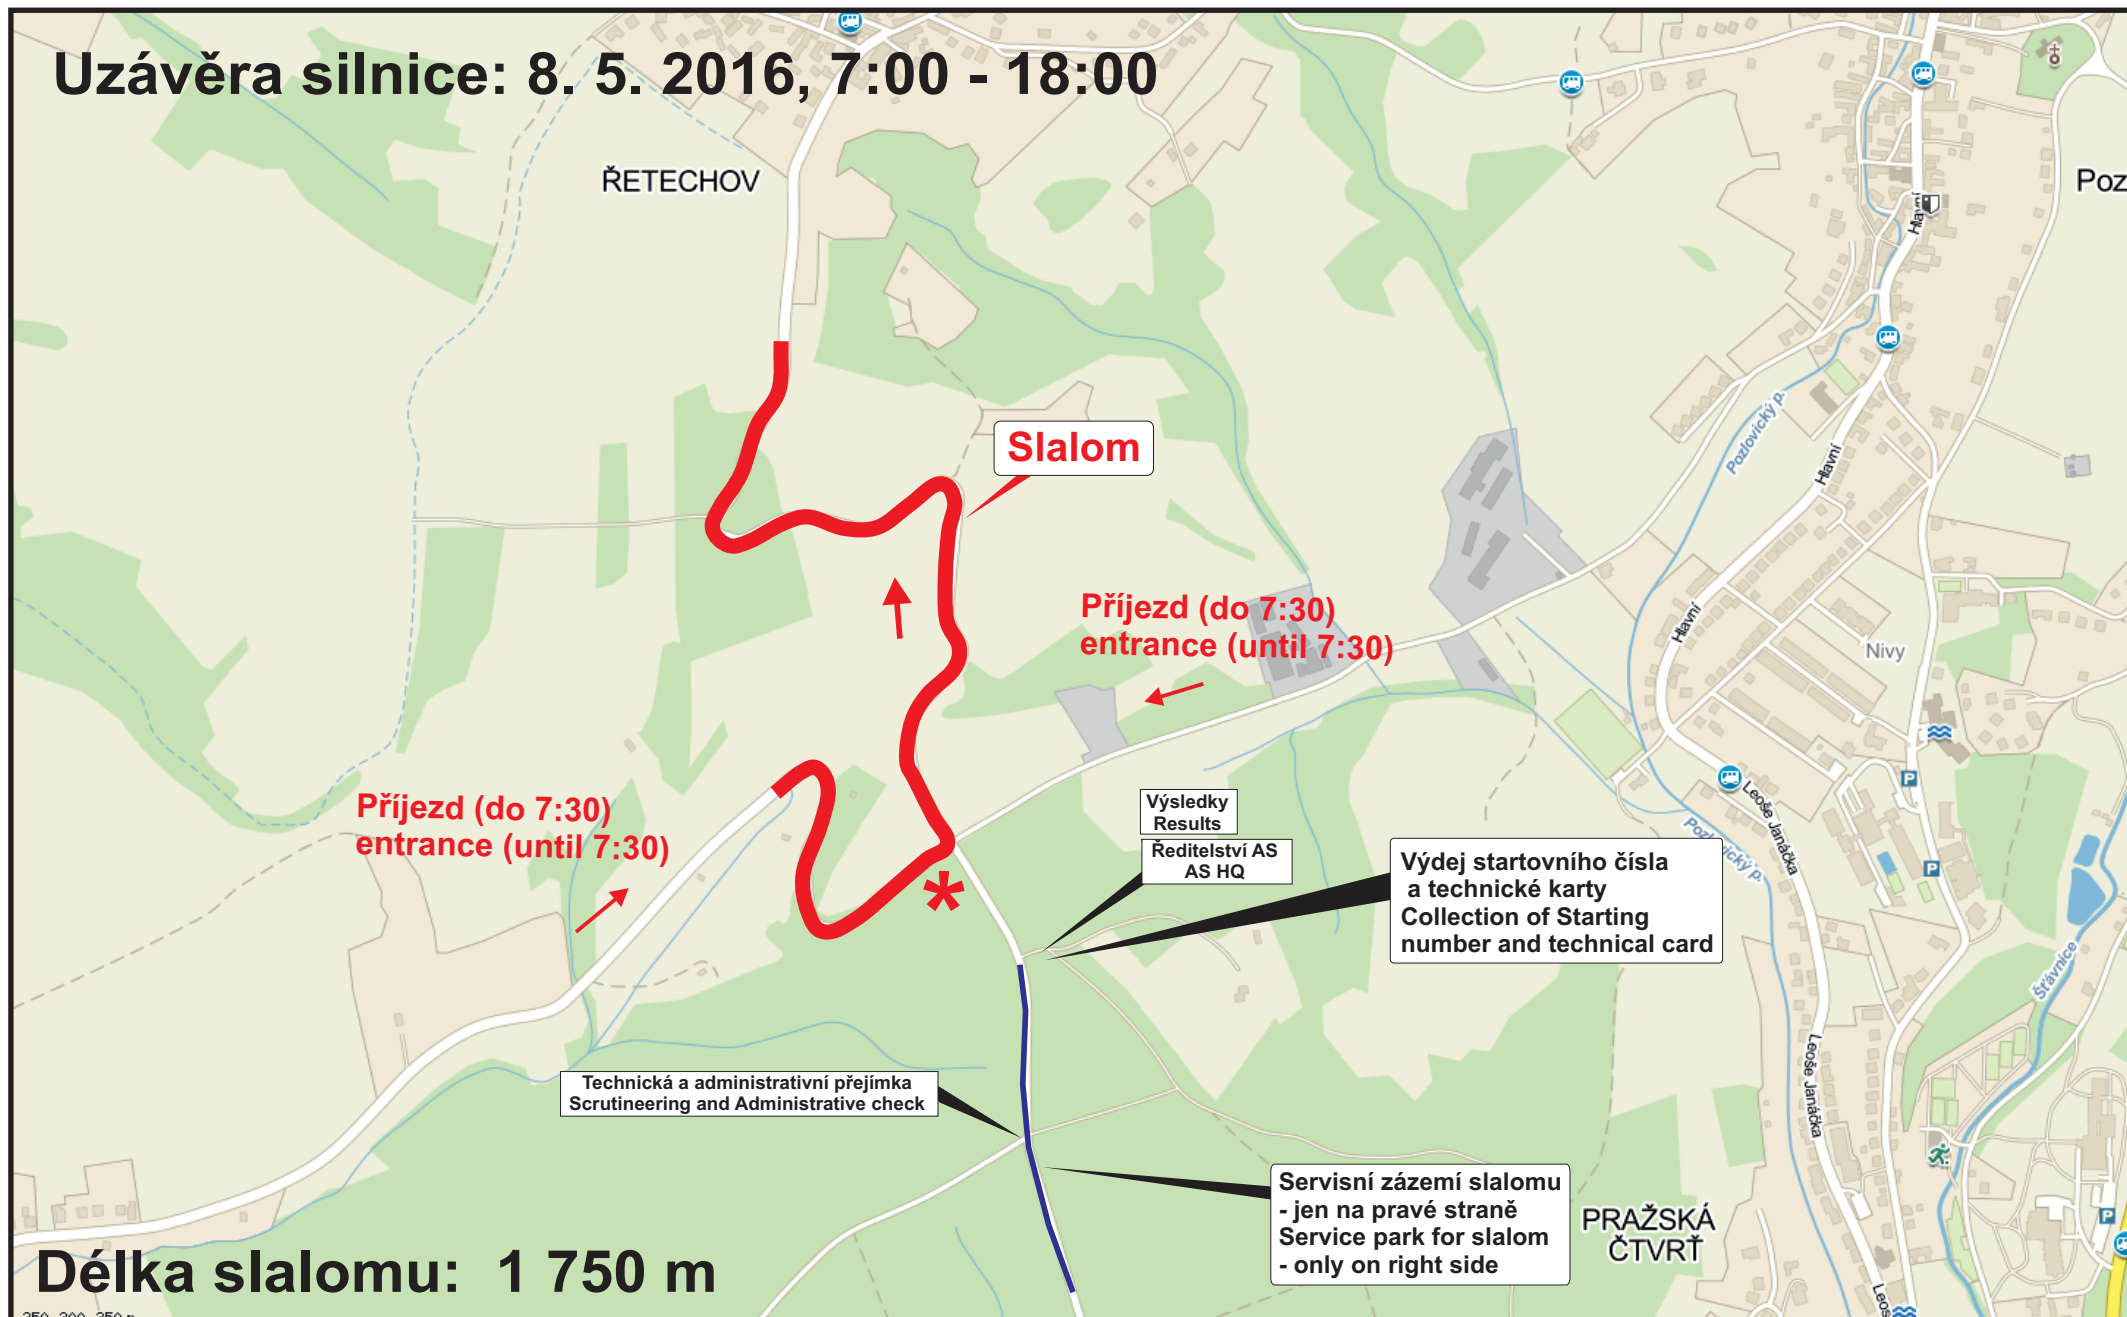

Automobilový Slalom Zlín

8. 5. 2016

Automobilový Slalom Zlín

8. 5. 2016

Automobilový Slalom Zlín

8. 5. 2016

Automobilový Slalom Zlín

8. 5. 2016

Uzávěra silnice: 8. 5. 2016, 7:00 - 18:00

Délka slalomu: 1 750 m