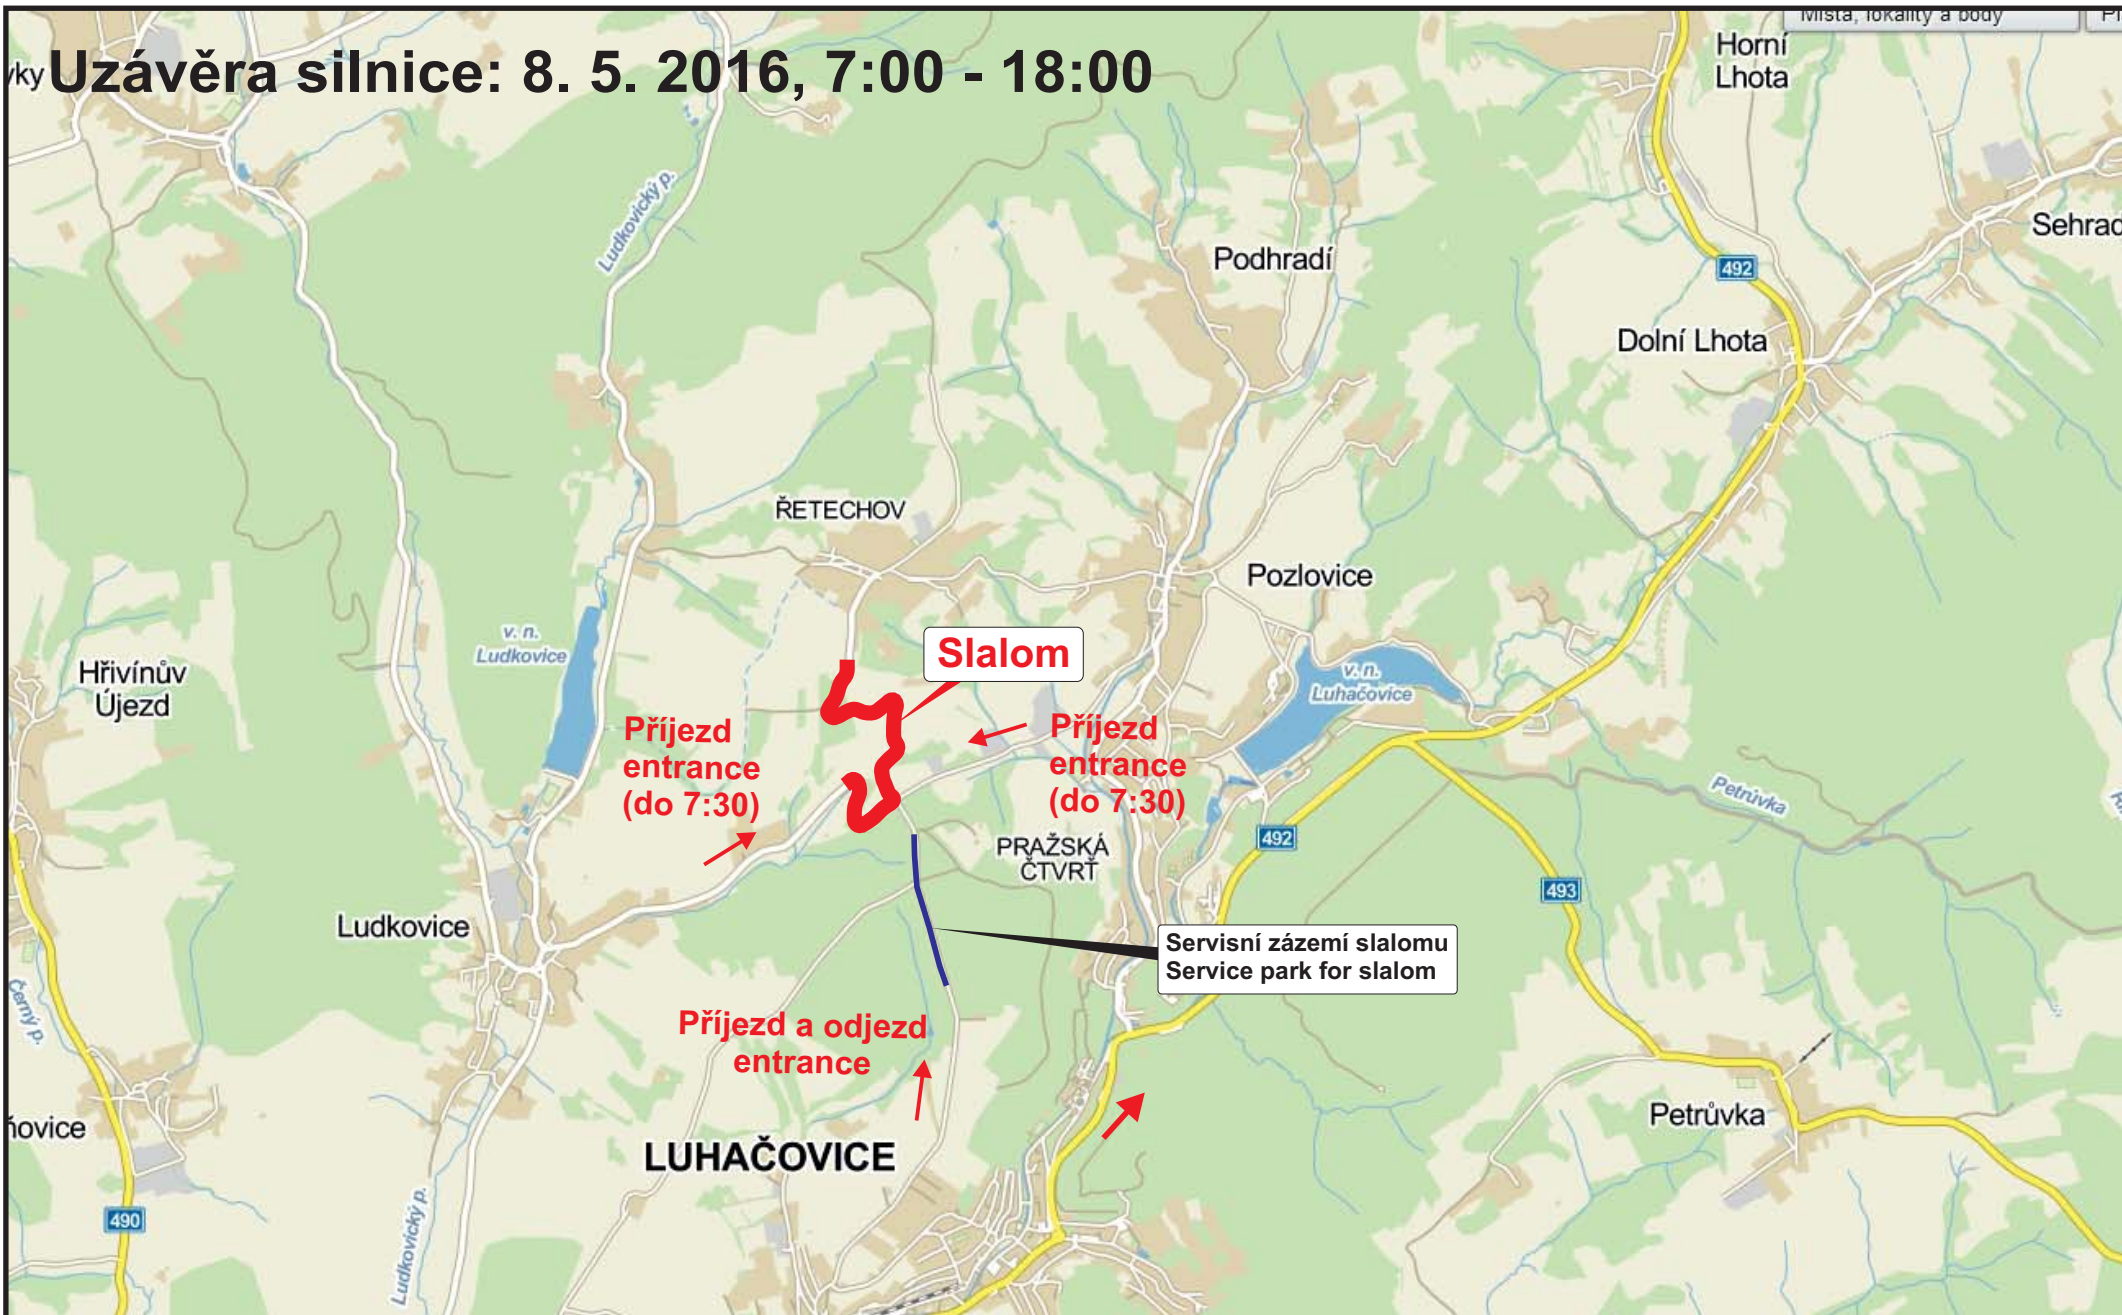

Automobilový Slalom Zlín

8. 5. 2016